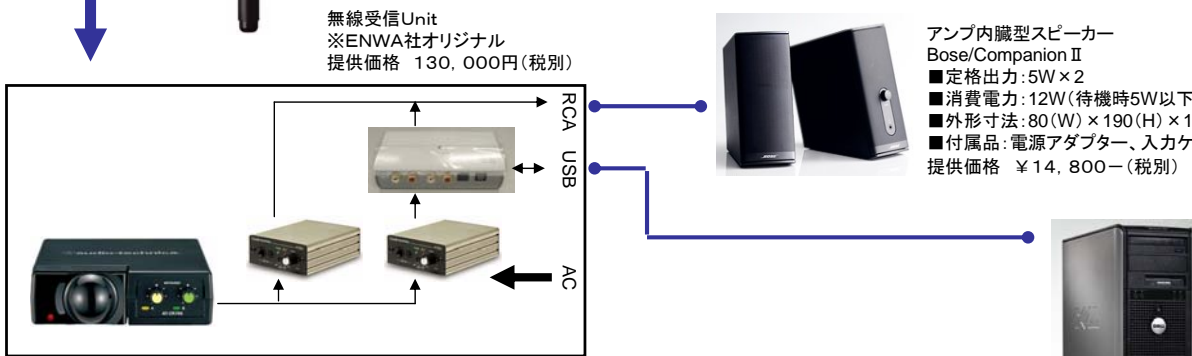

◆ 会議室用周辺機器 無線ハンドマイク×2本構成

無線受信Unit
※ENWA社オリジナル
提供価格 130,000円(税別)

◇◇◇ 構成リスト ◇◇◇	
①無線ハンドマイク(2本)	¥50,000-
②充電器	¥20,000-
③専用スピーカー	¥14,800-
④無線受信Unit	¥130,000-
※ENWA社オリジナル	
計	¥214,800-

※出張調整費用は別途申し受けます。

アンプ内蔵型スピーカー
Bose/Companion II
■定格出力:5W×2
■消費電力:12W(待機時5W以下)
■外形寸法:80(W)×190(H)×192(D)mm
■付属品:電源アダプター、入力ケーブル×2種類
提供価格 ¥14,800-(税別)