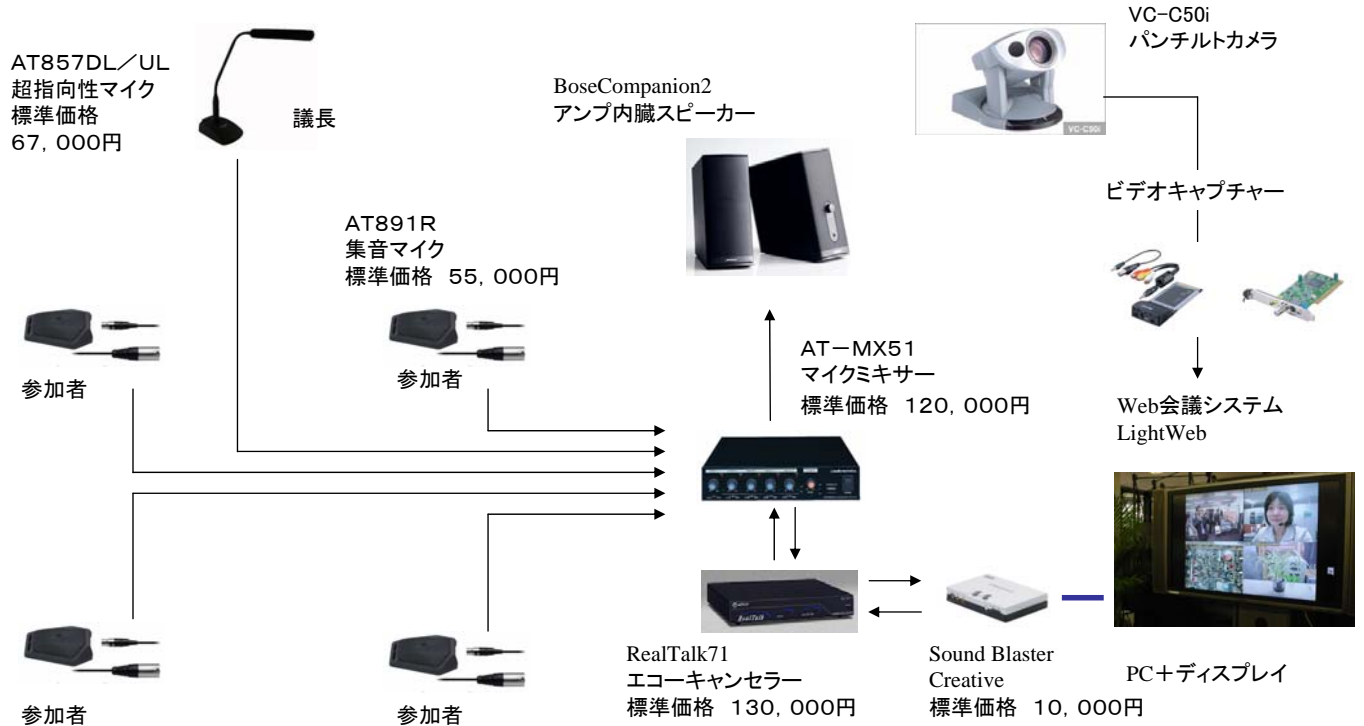

業務用大型ディスプレイ
■専用スタンド
■専用スピーカー

本体付属ケーブル(5.6m)

2個連結による拡張が可能です。

オプション
連結ケーブル(3.0m)
標準価格 ¥8,000-(税別)

エコーキャンセル集音マイク
ClearOne AccuMIC-PC
対象人数 4-5人
集音エリア 半径1-3m
■エコーキャンセラー
(ClearOne特許)内蔵
■ノイズキャンセラー
■オートゲインコントロール
標準価格 ¥138,000-(税別)

専用三脚
Belbon MAX-I 347GB
■全高: 158cm
■エレベータースライド: 31cm
(全高はエレベータースライド分を含みます。)
■重さ: 1200g
提供価格 14,300円(税別)

■ 大会議室向け専用システム ■

◇◇◇ ゲーズネックマイク×1本 & バウンダリーマイク×4個 ◇◇◇

PC、ディスプレイ、カメラ等はシステム価格に含まれておりません。

システム価格=約70万円

3

■ セミナー会場向け専用システム ■

◇◇◇ 無線マイクロフォン×2本 ◇◇◇

※アンテナATIR-A40はエリアの広さによって個数を1個~5個の範囲で選定できます。

PC、ディスプレイ、カメラ、音響用収納ケース等はシステム価格に含まれておりません。

システム価格=約70万円

4