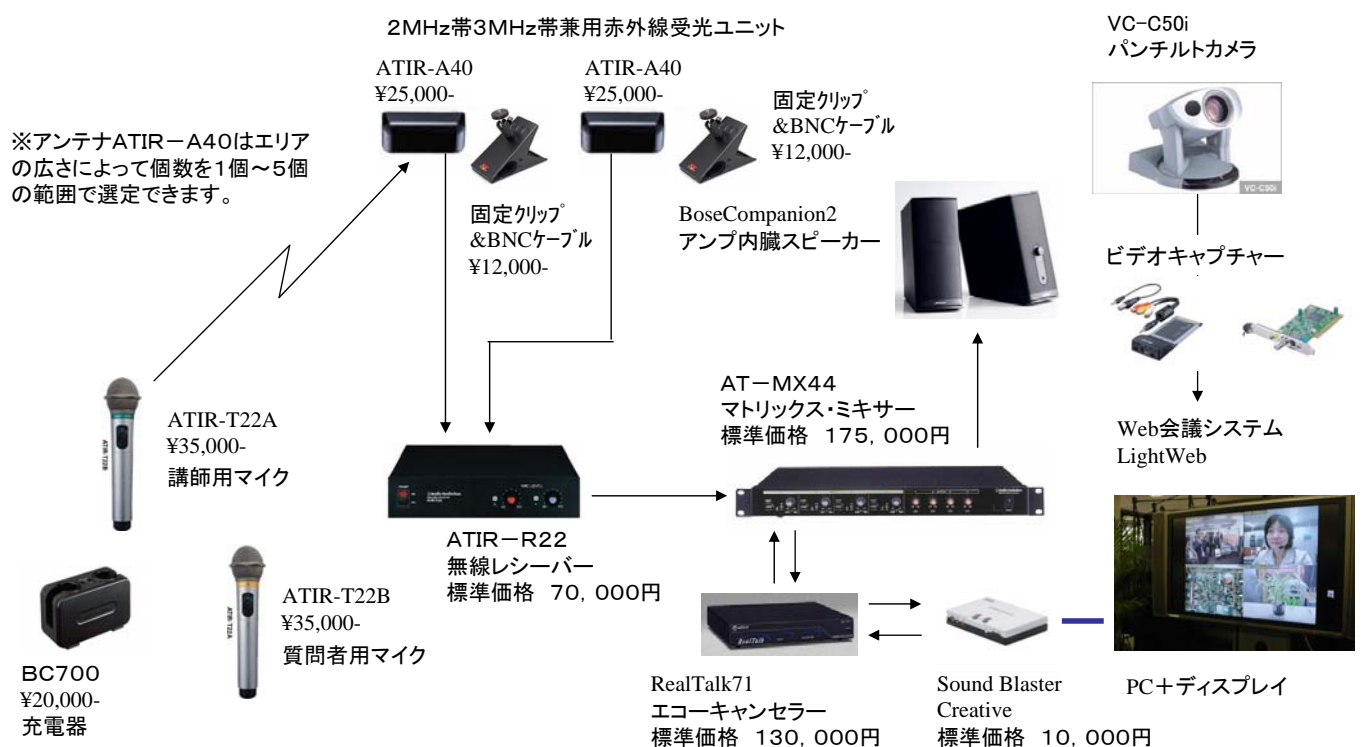

業務用大型ディスプレイ
■専用スタンド
■専用スピーカー

本体付属ケーブル(5.6m)

2個連結による拡張が可能です。

オプション
連結ケーブル(3.0m)
標準価格 ¥8,000-(税別)

エコーキャンセル集音マイク
ClearOne AccuMIC-PC
対象人数 4-5人
集音エリア 半径1-3m
■エコーキャンセラー
(ClearOne特許)内蔵
■ノイズキャンセラー
■オートゲインコントロール
標準価格 ¥138,000-(税別)

専用三脚
Belbon MAX-I 347GB
■全高: 158cm
■エレベータースライド: 31cm
(全高はエレベータースライド分を含みます。)
■重さ: 1200g
提供価格 14,300円(税別)

■ 大会議室向け専用システム ■

◇◇◇ ゲーズネックマイク×1本 & バウンダリーマイク×4個 ◇◇◇

PC、ディスプレイ、カメラ等はシステム価格に含まれておりません。

システム価格=約70万円

3

■ セミナー会場向け専用システム ■

◇◇◇ 無線マイクロフォン×2本 ◇◇◇

※アンテナATIR-A40はエリアの広さによって個数を1個~5個の範囲で選定できます。

PC、ディスプレイ、カメラ、音響用収納ケース等はシステム価格に含まれておりません。

システム価格=約70万円

4